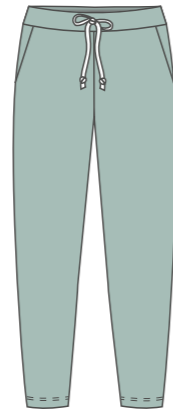

ДЖЕМПЕР
2525W-30068
размер 84-104
хлопок 80%, ПЭ 20%

ДЖЕМПЕР
2525W-30069
размер 84-104
хлопок 80%, ПЭ 20%

632
зеленый

225
серый

116
терракотовый

117
какао

БРЮКИ
2525W-50063
размер 84-104
хлопок 80%, ПЭ 20%

632
зеленый

225
серый

116
терракотовый

117
какао