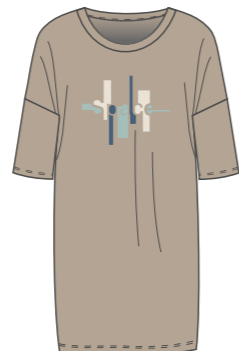

011  
какао

**ЖАКЕТ**

2502W-22013  
размер 88-112  
хлопок 95%, эластан 5%

010  
какао

011  
какао

**ПЛАТЬЕ**

2502W-70134  
размер 88-112  
хлопок 95%, эластан 5%  
длина 96 см

2H-117.850  
какао