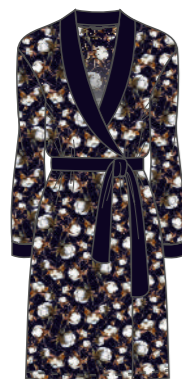

011  
какао

**ЖАКЕТ**

2502W-22013  
размер 88-112  
хлопок 95%, эластан 5%

010  
какао

011  
какао

**ПЛАТЬЕ**

2502W-70134  
размер 88-112  
хлопок 95%, эластан 5%  
длина 96 см

2H-117.850  
какао

1H-010  
какао

1H-011  
какао

**БРЮКИ**

2502W-50018  
размер 88-112  
хлопок 95%, эластан 5%

1H-010  
какао

1H-011  
какао

**ХАЛАТ**  
2504W-75034.3H-079  
размер 88-120  
хлопок 100%  
длина 110 см

079  
темно-синий

**ПЛАТЬЕ**  
2504W-70131  
размер 88-120  
хлопок 100%  
длина 97 см

2H-115.848  
какао с молоком

2H-729.848  
темно-синий

**БРЮКИ**  
2504W-50018  
размер 88-120  
хлопок 100%

079  
темно-синий

729  
темно-синий