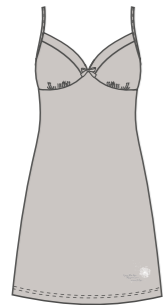

**БРЮКИ**  
2505W-50018  
размер 88-112  
хлопок 50%, модал 50%

3H-025  
серо-розовый

8H-117  
какао

2707W хлопок/эластан/cotton/elastane

ХАЛАТ  
2707W-75065.1H-022  
размер 92-120  
хлопок 95%, эластан 5%  
длина 100 см

022  
серый

СОРОЧКА  
2707W-60124  
размер 84-100  
хлопок 95%, эластан 5%  
длина 98 см

25-222.867  
серый

3S-022  
серый

СОРОЧКА  
2707W-60001  
размер 92-120  
хлопок 95%, эластан 5%  
длина 96 см

5S-222.867  
серый