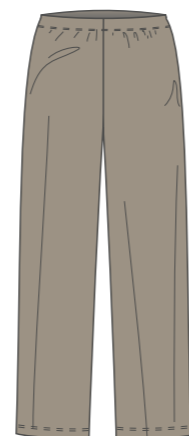

БРЮКИ
1900W-50051
размер 84-112
бамбук 94%, эластан 6%

5Н-223
цинк

5Н-911
черный