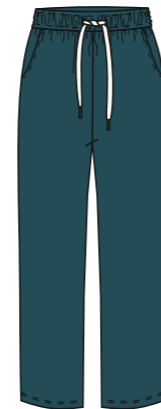

# terry / men

2517M хлопок/cotton  
махровое полотно

ФУТБОЛКА МУЖСКАЯ  
2517M-20093  
размер 92-112  
хлопок 80%, ПЭ 20%

ФУТБОЛКА МУЖСКАЯ  
2517M-20094  
размер 92-112  
хлопок 80%, ПЭ 20%

120  
экрю

135  
бежевый

638  
темно-зеленый

738  
темно-синий

ШОРТЫ МУЖСКИЕ  
2517M-45046  
размер 92-112  
хлопок 80%, ПЭ 20%

135  
бежевый

638  
темно-зеленый

738  
темно-синий

БРЮКИ МУЖСКИЕ  
2517M-50068  
размер 92-112  
хлопок 80%, ПЭ 20%