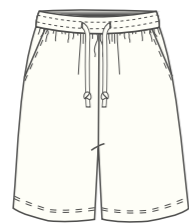

terry / women

2517W хлопок/cotton
махровое полотно

120
экрю

135
бежевый

526
брусничный

736
джинсовый

120
экрю

135
бежевый

526
брусничный

736
джинсовый

736
джинсовый

526
брусничный

almando melado / home