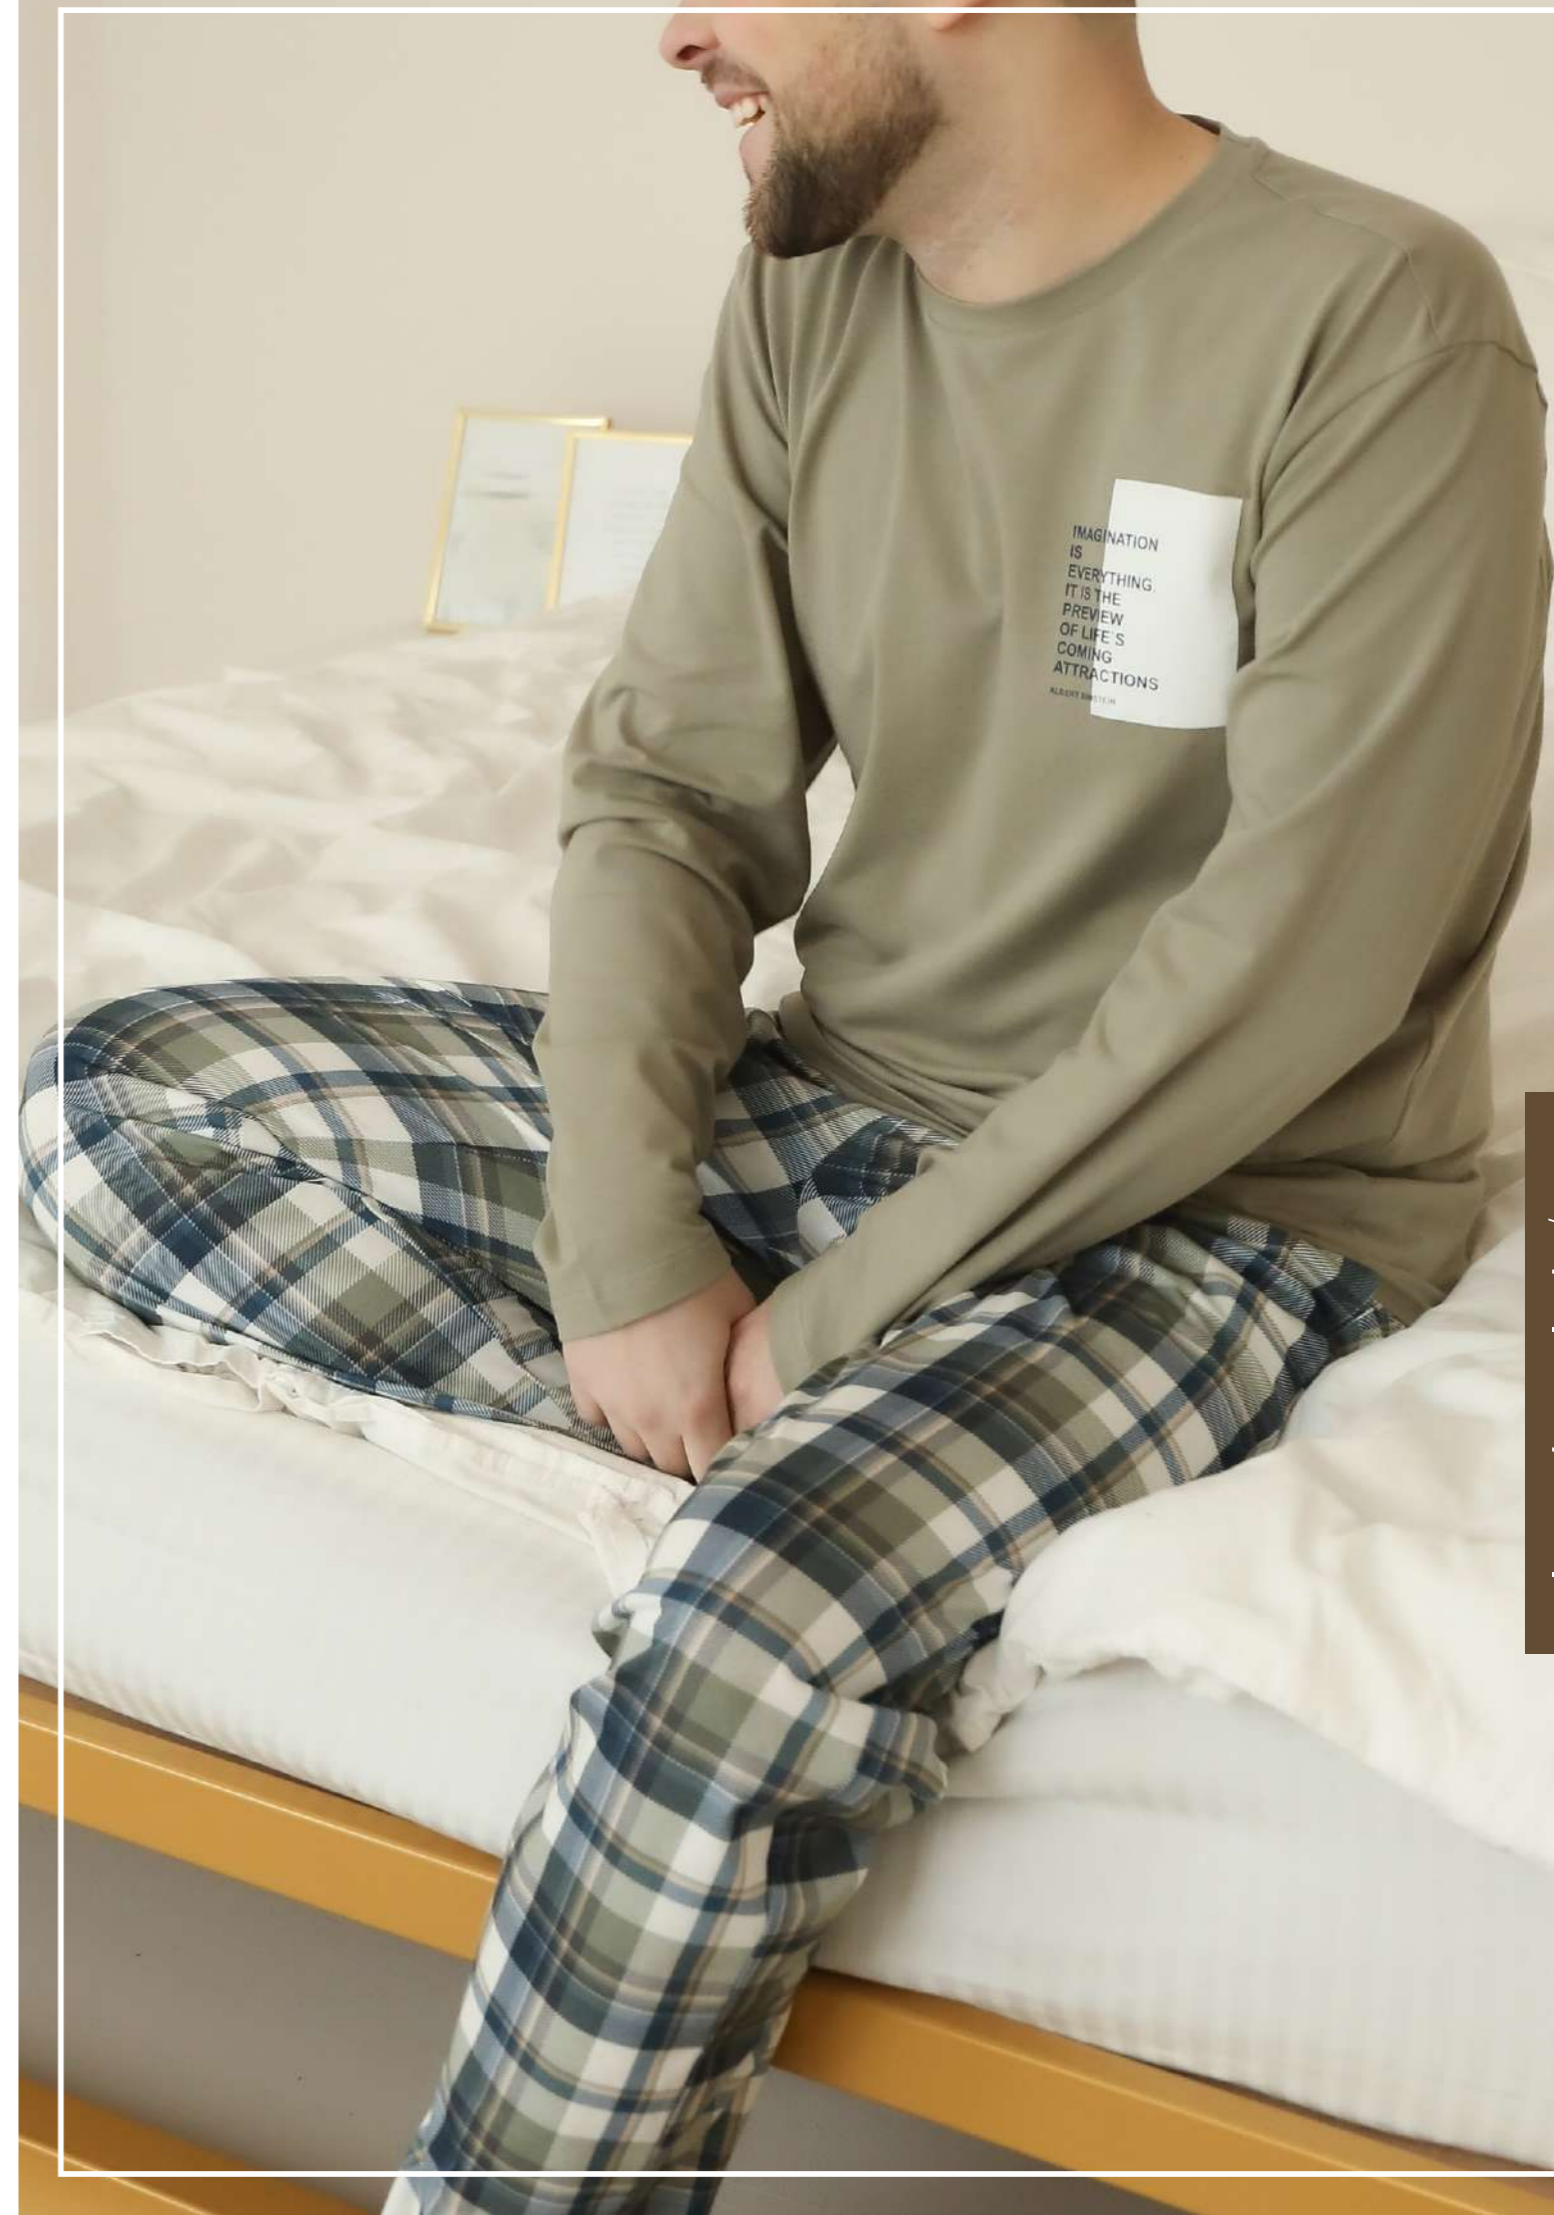

**БРЮКИ**  
2726М-50060  
размер 92-124  
хлопок 95%, эластан 5%

727  
темно-синий

076  
сине-зеленый

**ШОРТЫ**  
2726М-45041  
размер 92-124  
хлопок 95%, эластан 5%

727  
темно-синий

076  
сине-зеленый