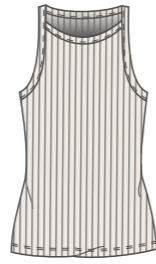

2514W вискоза/эластан/viscose/elastane

ФУТБОЛКА  
2514W-20201  
размер 84-104  
вискоза 95%, эластан 5%

513  
пудровый

ТОП  
2514W-11023  
размер 84-104  
вискоза 95%, эластан 5%

223  
серый

ТОП  
2514W-11025  
размер 84-104  
вискоза 95%, эластан 5%