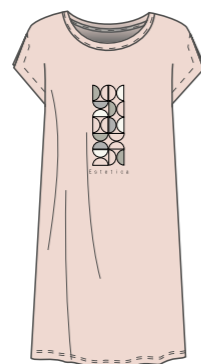

утро)

в доме)

sleep

2505W хлопок/модал/cotton/modal

**ХАЛАТ**  
2505W-75034.4H-025  
размер 88-112  
хлопок 50%, модал 50%  
длина 110 см

025  
серо-розовый

**ПЛАТЬЕ**  
2505W-70130  
размер 88-112  
хлопок 50%, модал 50%  
длина 94 см

2H-520.855  
светло-розовый

2H-117.855  
какао

**СОРОЧКА**  
2505W-60129.2S-520.856  
2505W-60129.2S-117.856  
2505W-60129.1S-025  
размер 88-104  
хлопок 50%, модал 50%  
длина 93 см

**ФУТБОЛКА**  
2505W-20052.2H-121  
2505W-20052.2H-520  
2505W-20052.2H-117  
2505W-20052.1H-025  
размер 88-112  
хлопок 50%, модал 50%