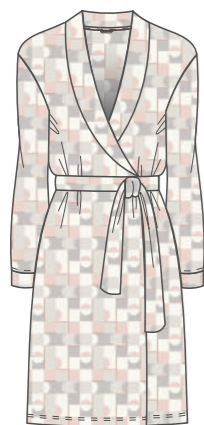

утро)

в доме)

sleep

2505W хлопок/модал/cotton/modal

**ХАЛАТ**  
2505W-75034.4H-025  
размер 88-112  
хлопок 50%, модал 50%  
длина 110 см

025  
серо-розовый

**ПЛАТЬЕ**  
2505W-70130  
размер 88-112  
хлопок 50%, модал 50%  
длина 94 см

2H-520.855  
светло-розовый

2H-117.855  
какао

**СОРОЧКА**  
2505W-60129.2S-520.856  
2505W-60129.2S-117.856  
2505W-60129.1S-025  
размер 88-104  
хлопок 50%, модал 50%  
длина 93 см

**ФУТБОЛКА**  
2505W-20052.2H-121  
2505W-20052.2H-520  
2505W-20052.2H-117  
2505W-20052.1H-025  
размер 88-112  
хлопок 50%, модал 50%