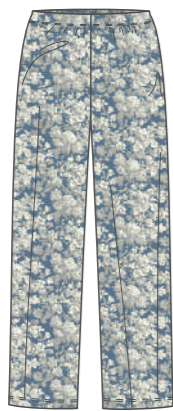

ТОП  
2708W-11031  
размер 88-108  
вискоза 100%

ШОРТЫ  
2708W-45051  
размер 88-104  
вискоза 100%

073  
серо-голубой

223  
серый

732  
голубой

073  
серо-голубой

732  
голубой

БРЮКИ  
2708W-50051  
размер 88-112  
вискоза 100%

ПЛАТЬЕ  
2708W-70132  
размер 88-112  
вискоза 100%  
длина 96 см

БРЮКИ (укороч.)  
2708W-53004  
размер 88-112  
вискоза 100%

073  
серо-голубой

732  
голубой

073  
серо-голубой

223  
серый

732  
голубой

073  
серо-голубой