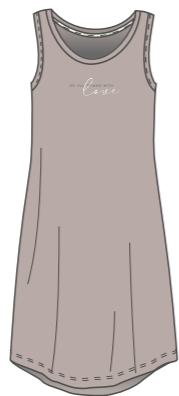

921  
белый

222  
серый

022  
серый

2719W хлопок/модал/cotton/modal

ХАЛАТ  
2719W-75066  
размер 88-120  
хлопок 50%, модал 50%  
длина 105 см

021  
МОЛОЧНЫЙ

073  
ДЕНИМ

СОРОЧКА  
2719W-60130  
размер 88-104  
хлопок 50%, модал 50%  
длина 93 см

1S-821.862  
СИРЕНЬЕВЫЙ

1S-733.861  
ДЕНИМ

СОРОЧКА  
2719W-60131  
размер 88-120  
хлопок 50%, модал 50%  
длина 96 см

021  
МОЛОЧНЫЙ

073  
ДЕНИМ

ПИЖАМА  
2719W-80071  
размер 88-104  
хлопок 50%, модал 50%