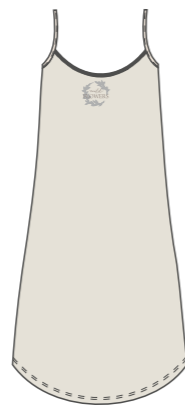

132 бежевый  
712 лазурный

**ШОРТЫ**  
2509W-45050.1Н-015  
размер 84-104  
хлопок 50%, модал 50%

015 бежевый

**ХАЛАТ**  
2509W-75016.3Н-015  
размер 84-112  
хлопок 50%, модал 50%  
длина 109 см

015 бежевый

**СОРОЧКА**  
2509W-60111  
размер 84-100  
хлопок 50%, модал 50%  
длина 89 см

4S-132.852 бежевый  
712 лазурный  
015 бежевый

**БРЮКИ**  
2509W-50018.3Н-015  
размер 84-112  
хлопок 50%, модал 50%

015 бежевый