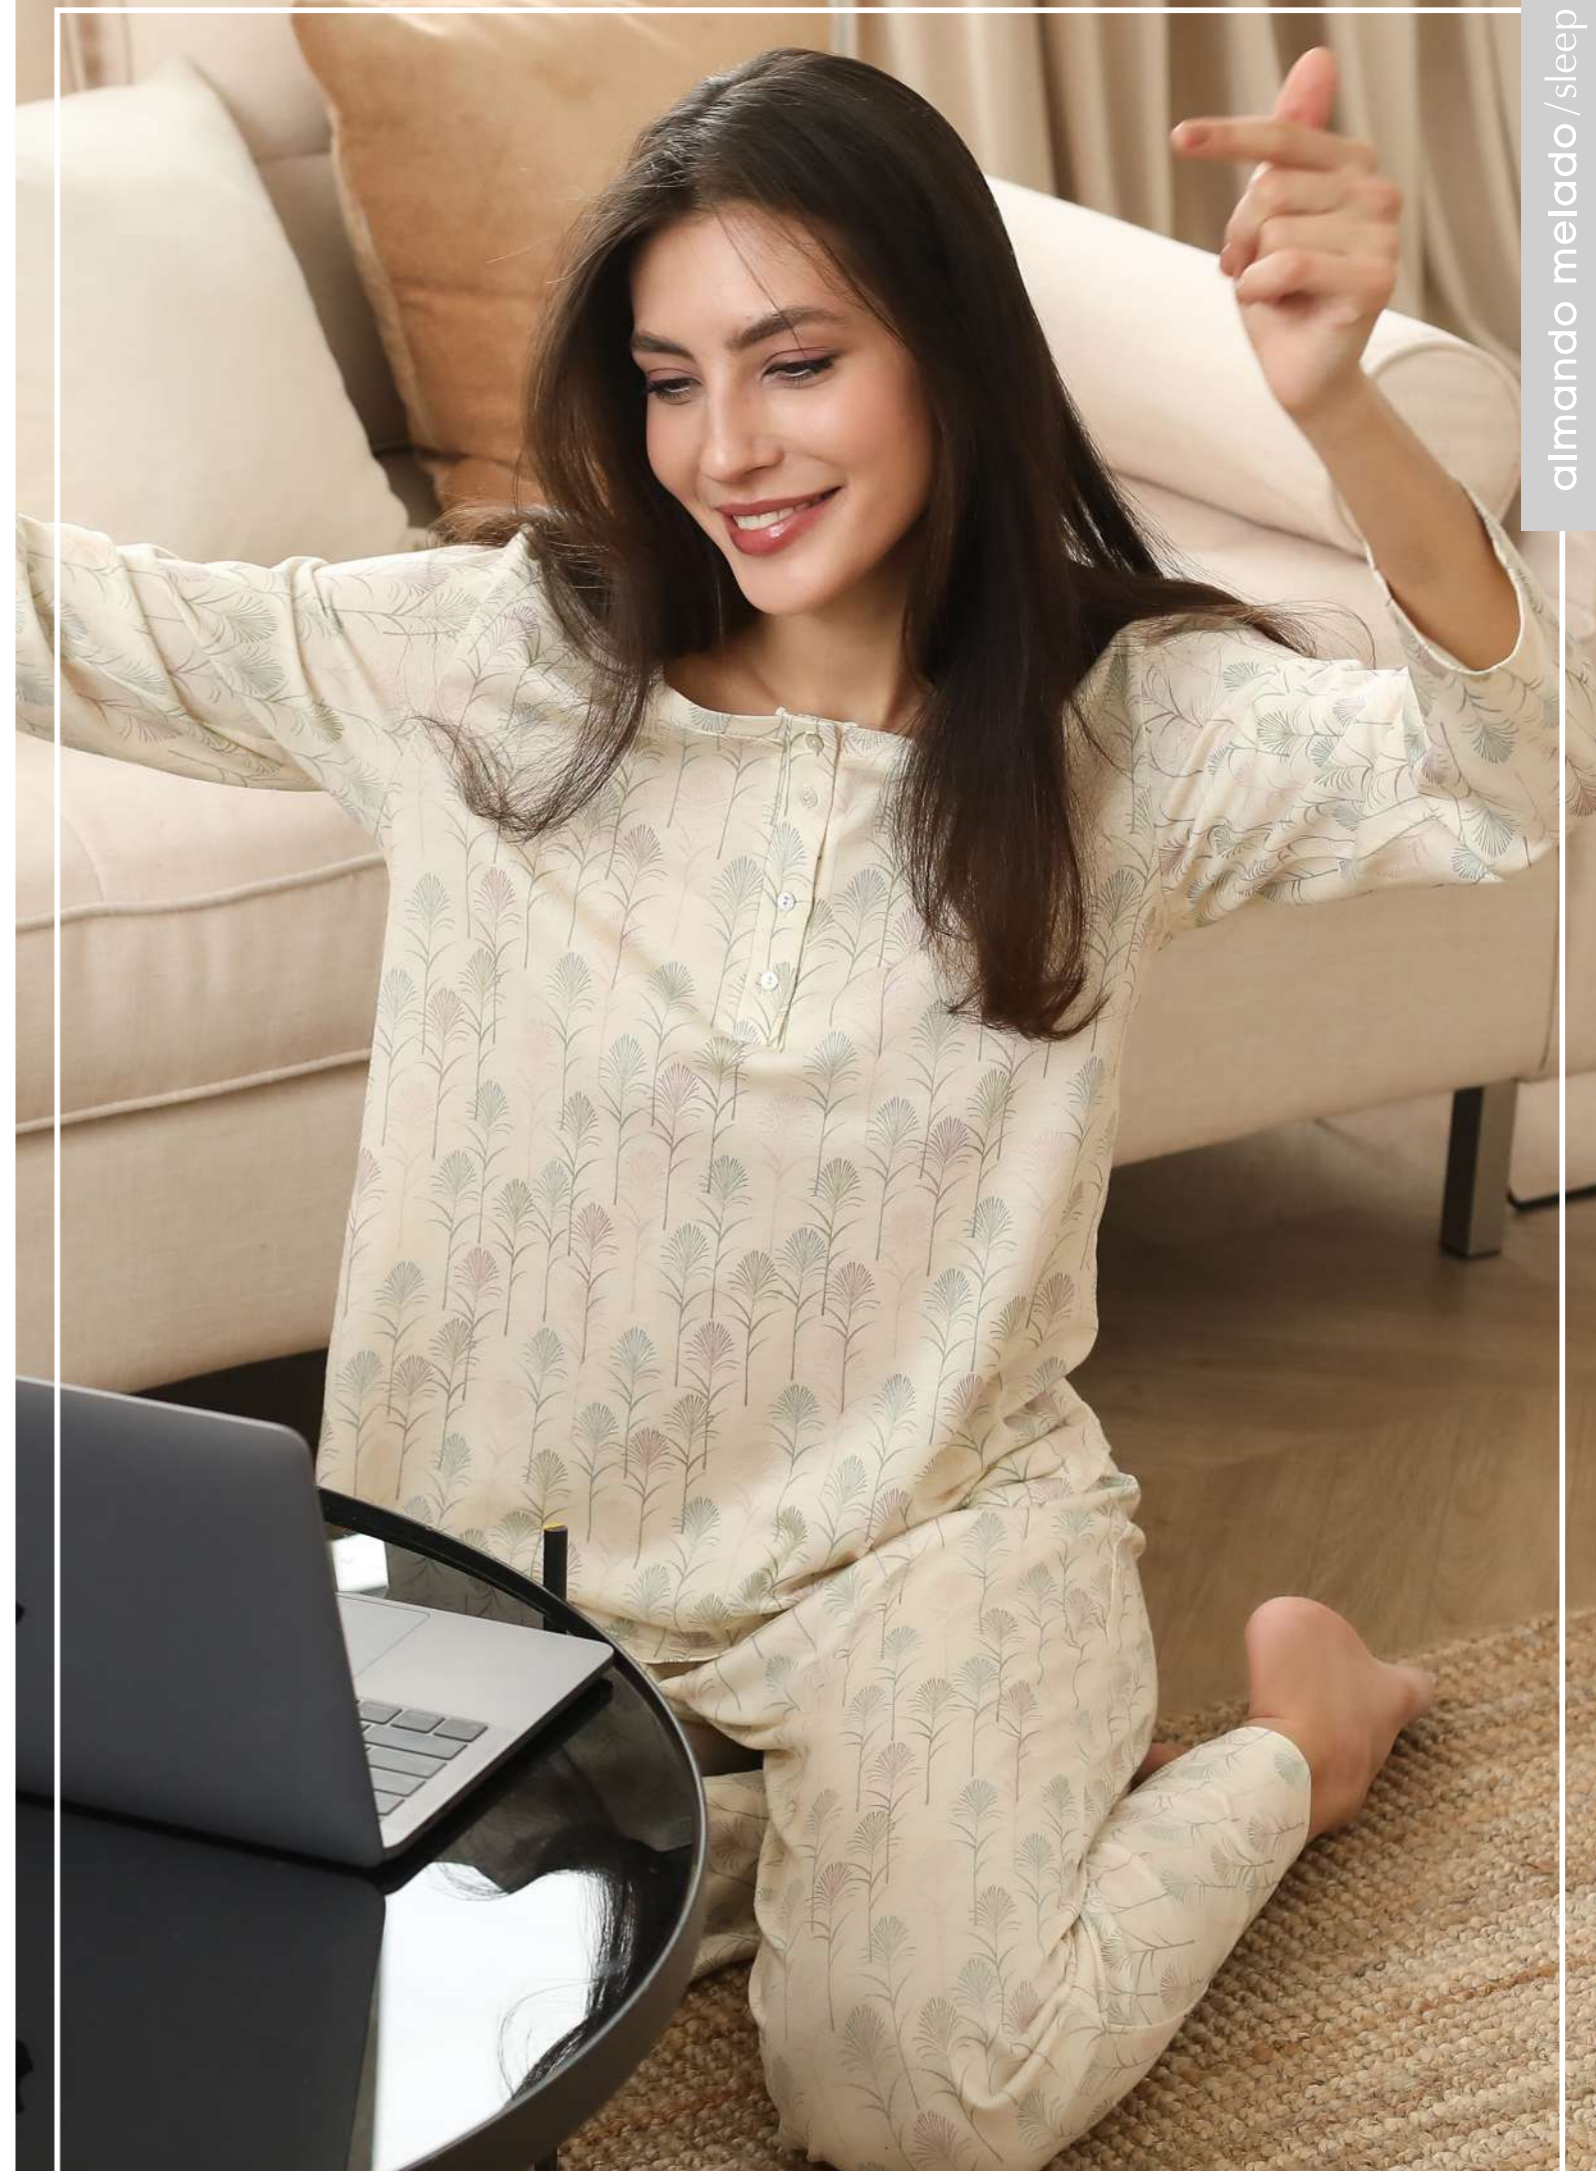

2719W хлопок/модал/cotton/modal